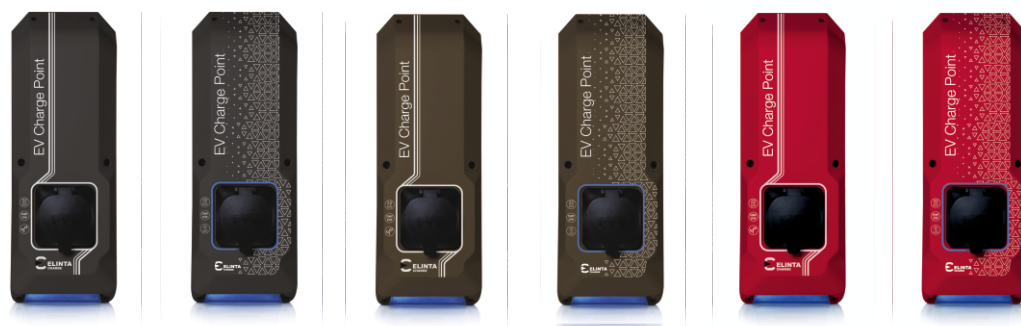

Lizdo tipas

2 x 2 tipo, atitinkantys IEC62196 (3 režimas)

Įėjimo galia

3 arba 1 fazės 400 V AC 50 Hz 64 A arba 32 A

Išėjimo galia
(pasirinktinai)

3 fazių 400 V AC 32 A (22 kW)
3 fazių 400 V AC 16 A (11 kW)
1 fazės 230 V AC 32 A (7,2 kW)
1 fazės 230 V AC 16 A (3,6 kW)

Sauga

Įkrovimo kabelio fiksavimas
Apsauga nuo trumpojo jungimo
Apsauga nuo srovės nutekėjimo
Srovės nuotėkio relės autopavara (pasirinktinai)

Kitos specifikacijos

Darbinė temperatūra: nuo -30 °C iki +50 °
IP54 apsaugos klasė
IK10 atsparumas smūgiams
Plastikinis korpusas
Skaitmeninis energijos skaitiklis
Matmenys 225 x 205 x 110 mm
Svoris: 6 kg
Atsparumas UV spinduliams
CE Sertifikatas

Modeliai

EM-HBS-22	22 kW	EM-HBS-7.2	7,2 kW
EM-HBS-11	11 kW	EM-HBS-3.6	3,6 kW

Dizaino variantai